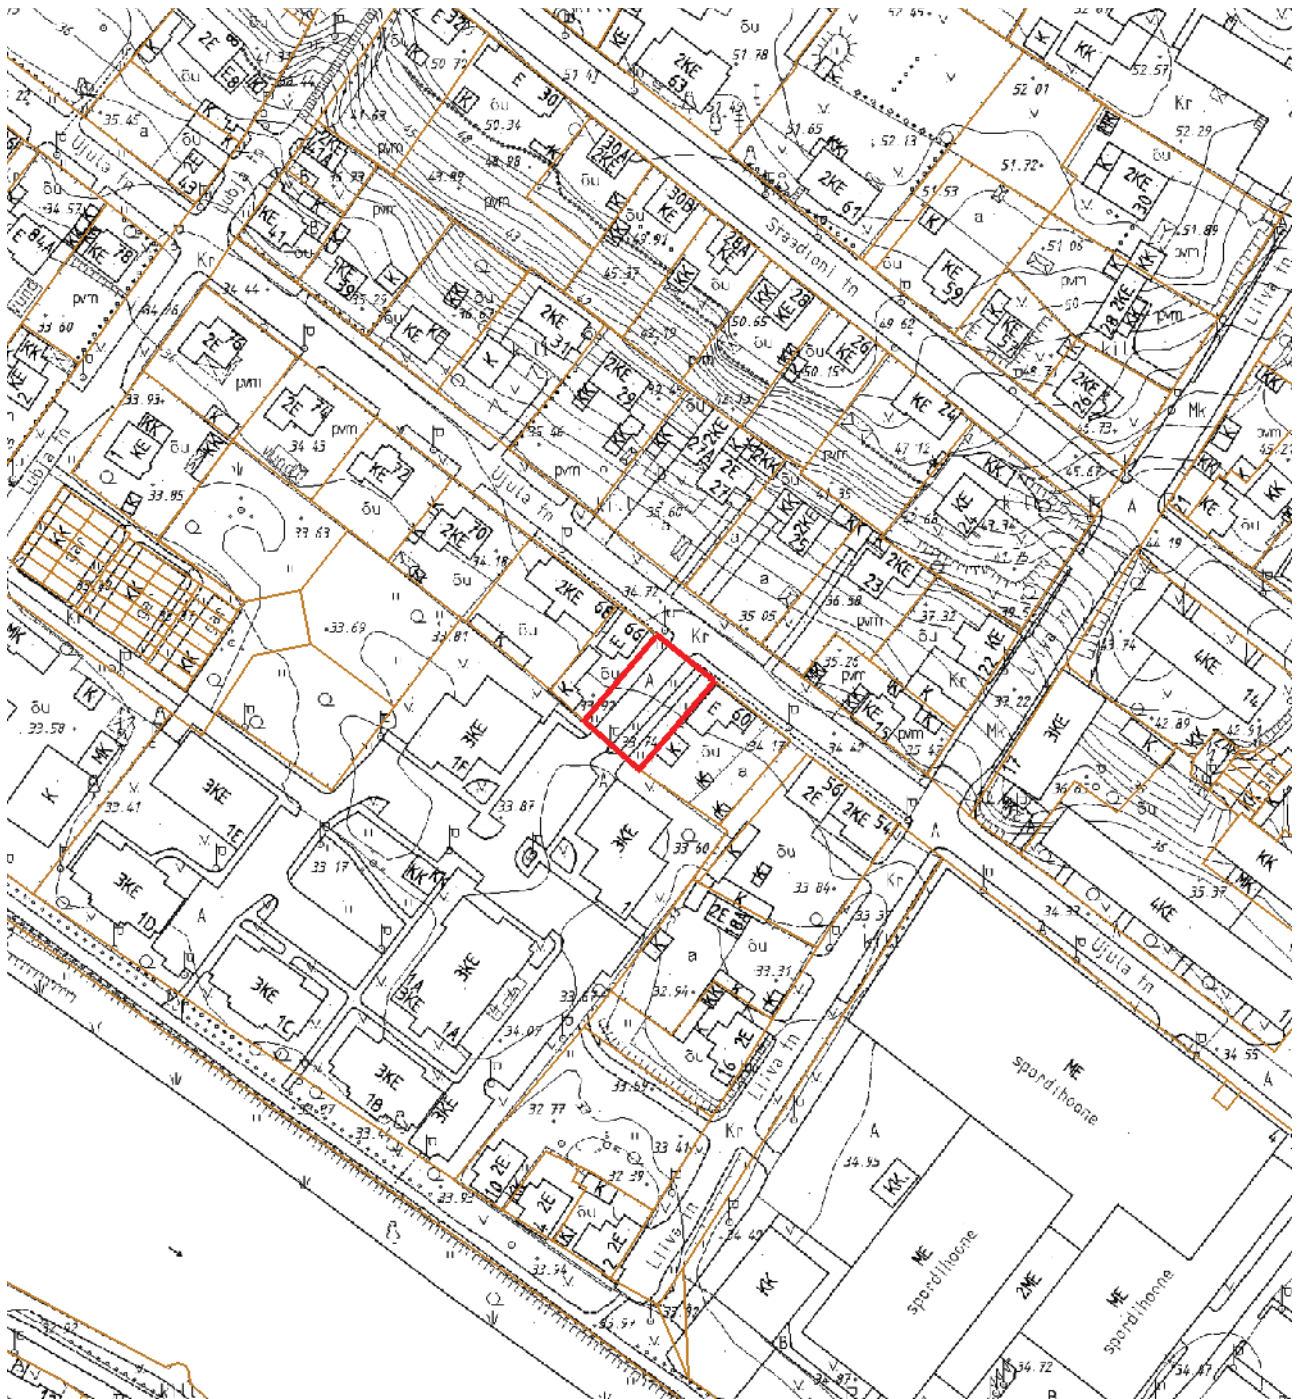

Munitsipaalomandisse taotletava maa

Asendiplaan

Ujula tänav T64

1 : 2000

— krundi piir
584 m² - pindala

Koostas: **Jelena Lindmäe**

Kuupäev: **08.11.2011**